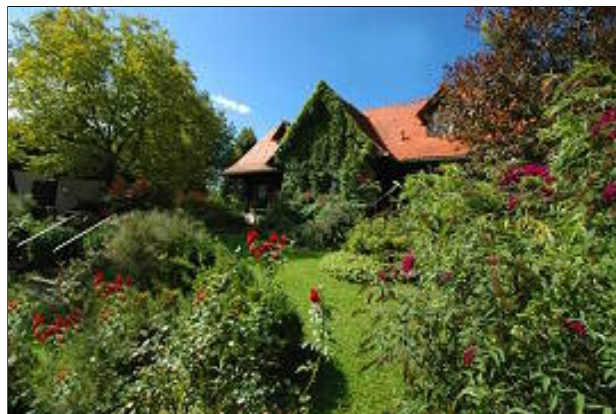

## Description & composition

Onze farm is een oase voor mensen die van hun rust willen genieten, maar ook een avontuur voor kinderen. De farm is gebouwd omstreeks 1818. Gelegen op slechts 2,5 kilometer ten zuiden van Kirchberg an der Raab.

De farm is verdeeld in 3 vakantieverblijven. Comfortabel ingericht met hoogwaardige natuurproducten, welke zorgen voor een warme en gezellige sfeer.

Voor kinderen is het een genot om heerlijk buiten in de tuin of kinderhut te spelen. Tevens is er een tafeltennistafel, tennis, mogelijkheid voor een kampvuur, etc..

## Le cadre du logement & activités

In de omgeving zijn er talloze activiteiten te ondernemen zoals: fietsen, wandelen, paardrijden, tennissen, tafeltennis, culturele uitstapjes, etc.. Eigenlijk teveel om op te noemen. In en rond de woning kunt u gebruik maken van onze sauna, massage, tennisbaan of heerlijk relaxen op het terras.

## Photos